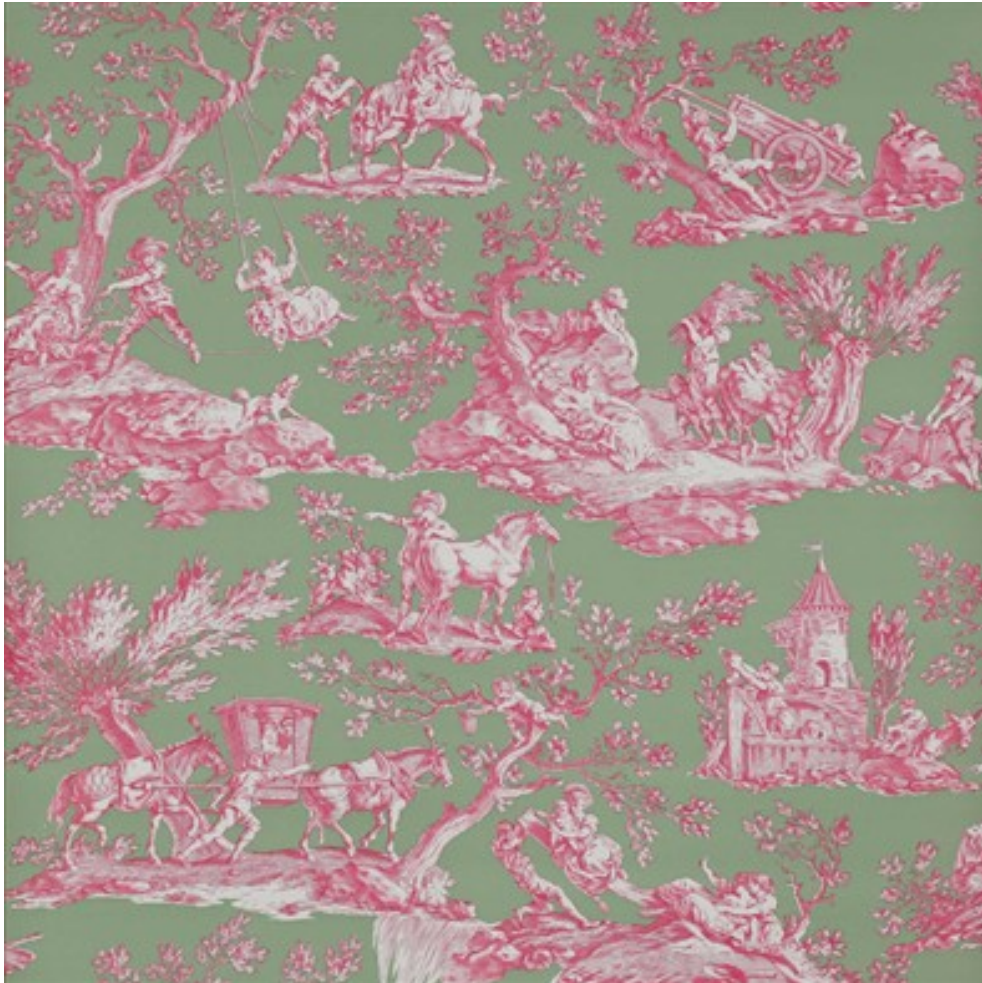

MANUEL CANOVAS

LA MUSARDIERE WALLPAPER

Code	03015/04
Colour	Cyclamen
Repeat	70cm approx
Repeat Type	H
Width	68.5cm approx
Composition	100% Paper
Parti Cole	Papiers Peints Trianon