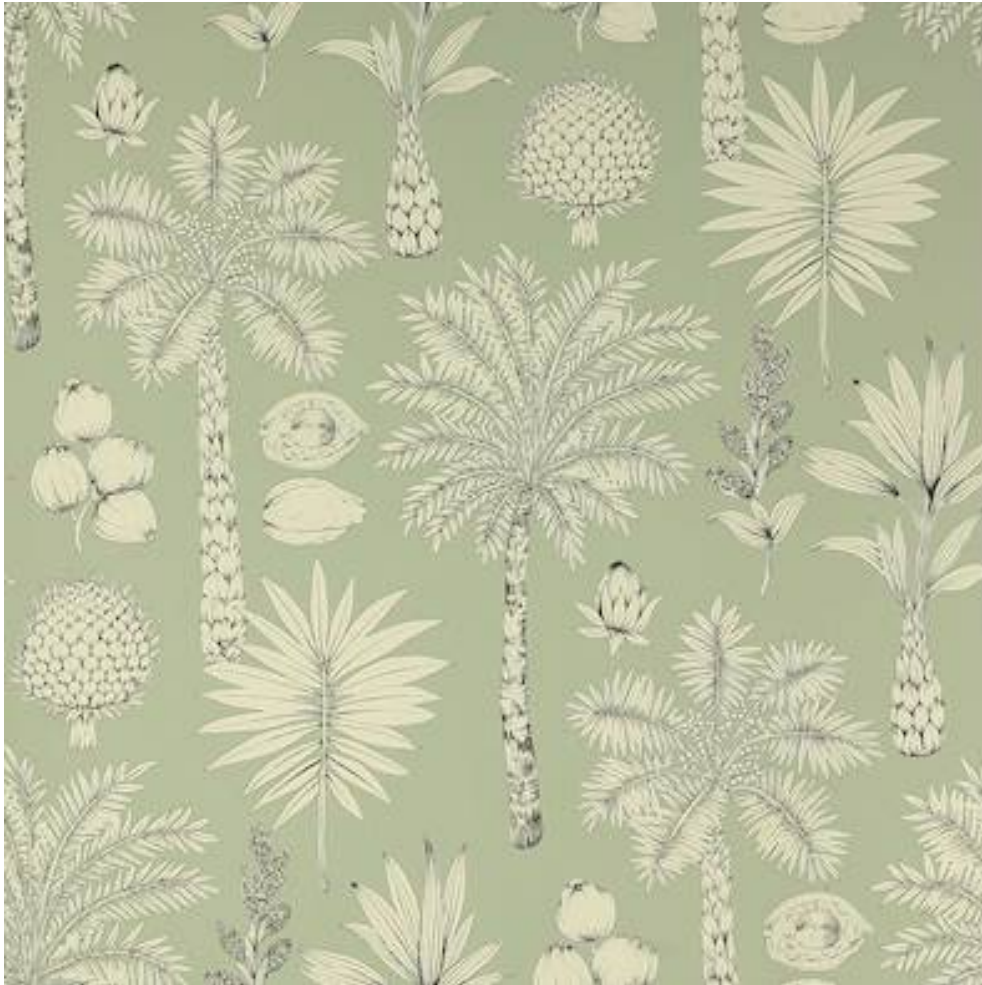

MANUEL CANOVAS

COTE D'AZUR WALLPAPER

Code	03091-01
Colour	Amande
Repeat	V 68.5cm / H 68.5cm approx
Width	68.5cm approx
Composition	100% Non Woven
Reference	Papiers Peints Vol 7